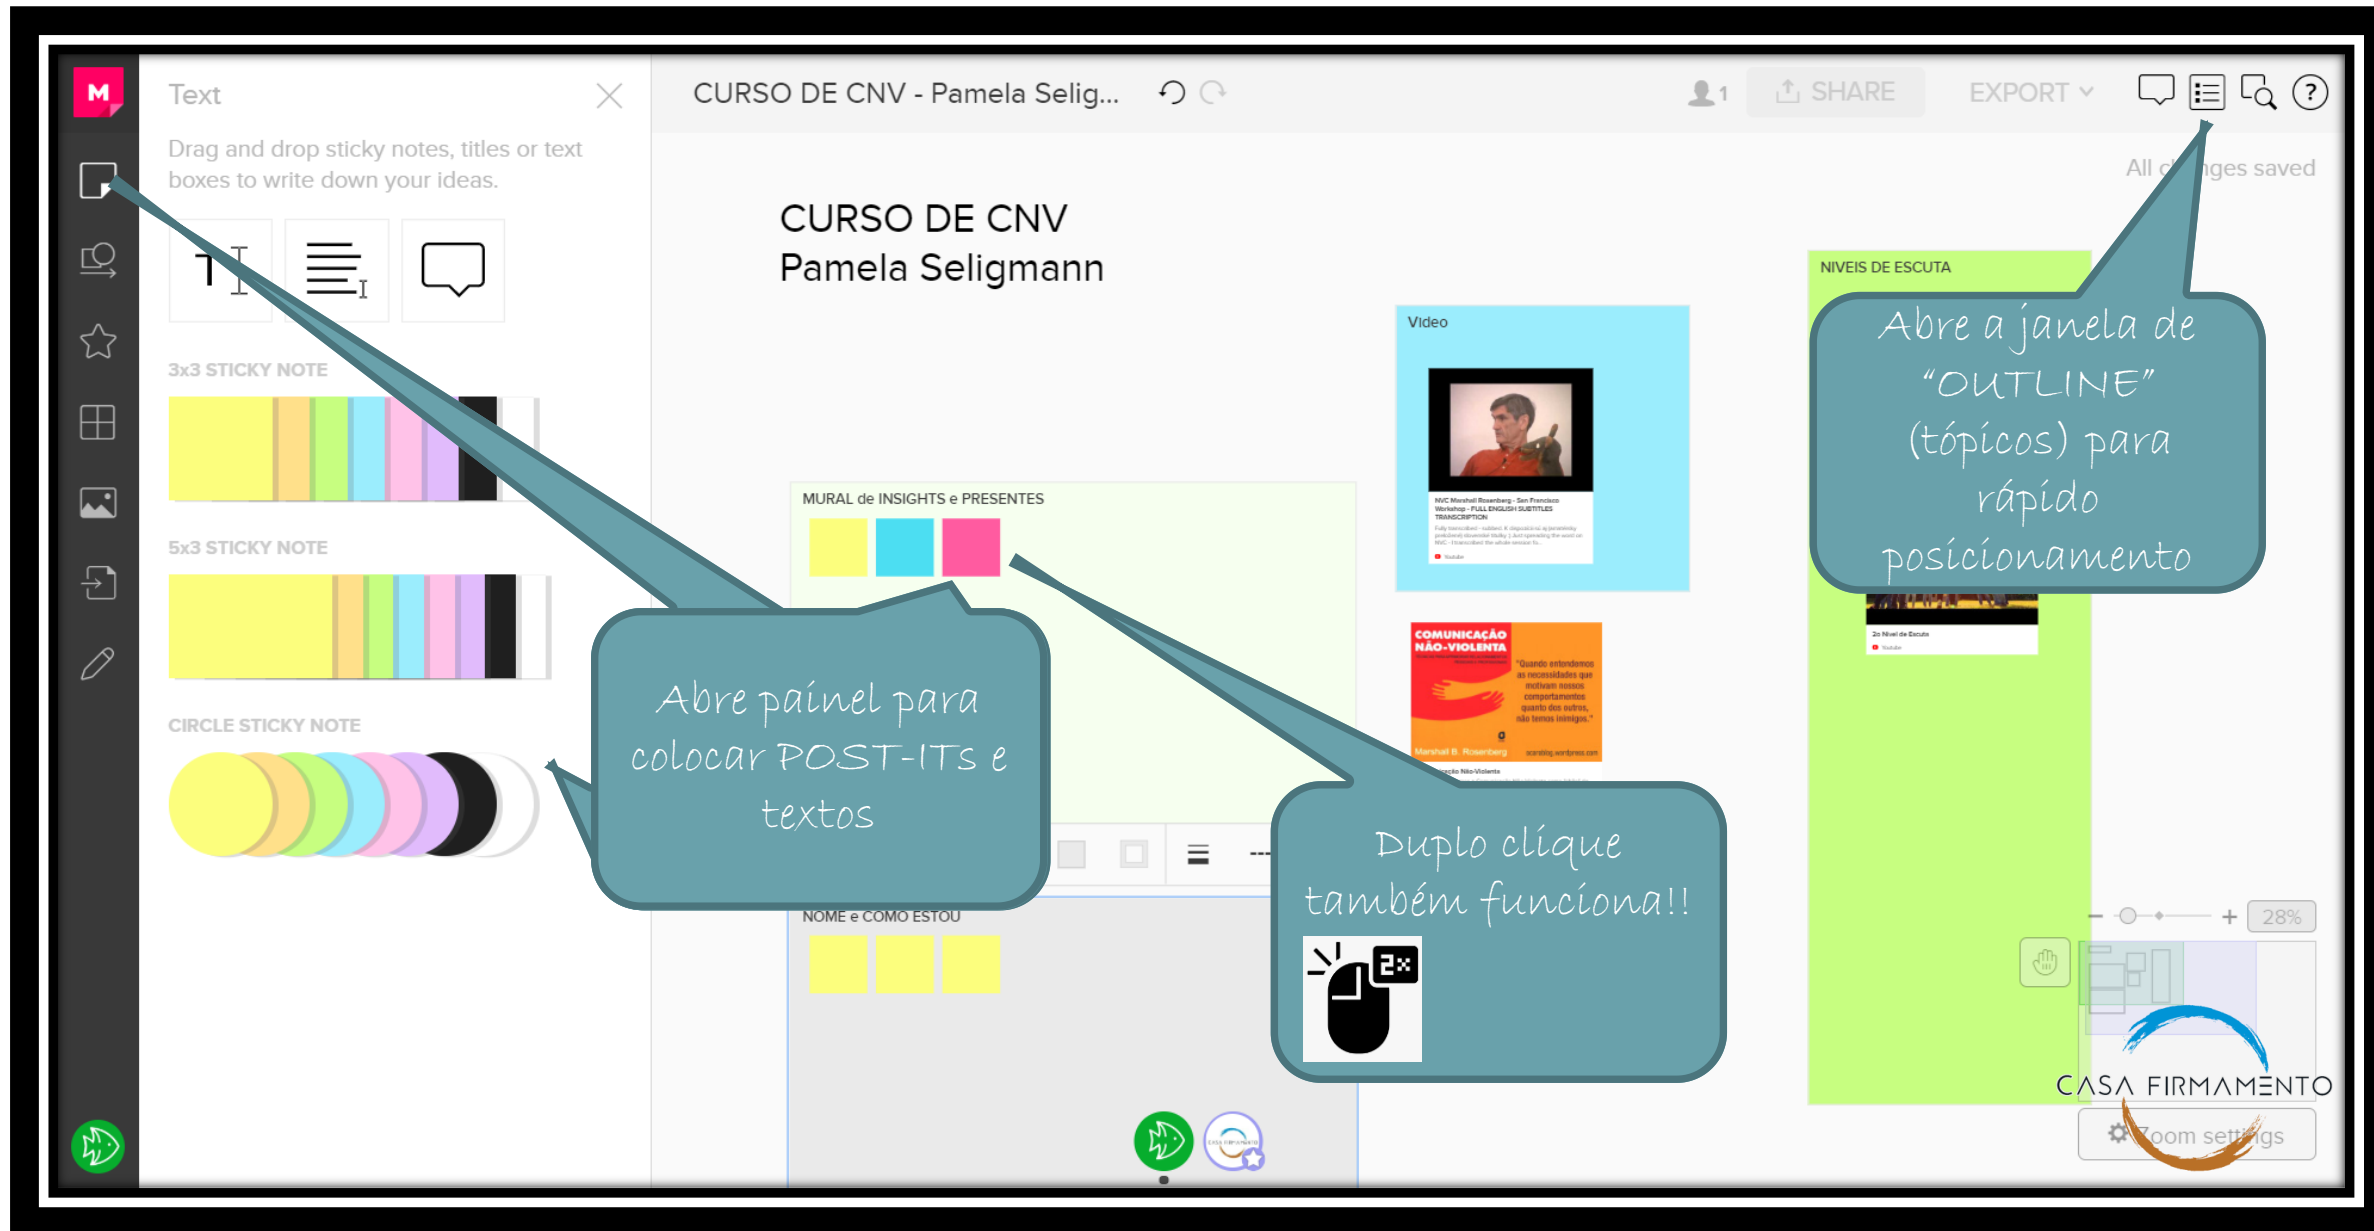

# CURSO DE CNV Pamela Seligmann

MURAL de INSIGHTS e PRESENTES

Video

NVC Marshall Rosenberg - San Francisco Workshop - FULL ENGLISH SUBTITLES TRANSCRIPTION

Seu ícone de identificação

Mapa global e ferramenta de zoom. O ZOOM também funciona girando a roda do mouse

28%

Zoom settings

Abre a janela de "OUTLINE" (tópicos) para rápido posicionamento

- 1 MURAL de INSIGHTS...
- 2 NIVEIS DE ESCUTA
- 3 1o Nivel de ESCUTA
- 4 2o Nivel de Escuta

Abre painel para colocar POST-ITS e textos

Duplo clique também funciona!!

Abre a janela de "OUTLINE" (tópicos) para rápido posicionamento

# LINK COM VÍDEO

Guia Rápido - MURAL

Um guia rápido de navegação no aplicativo MURAL. Esse material é complemento para o...

<https://youtu.be/m2c1f2Cof40>