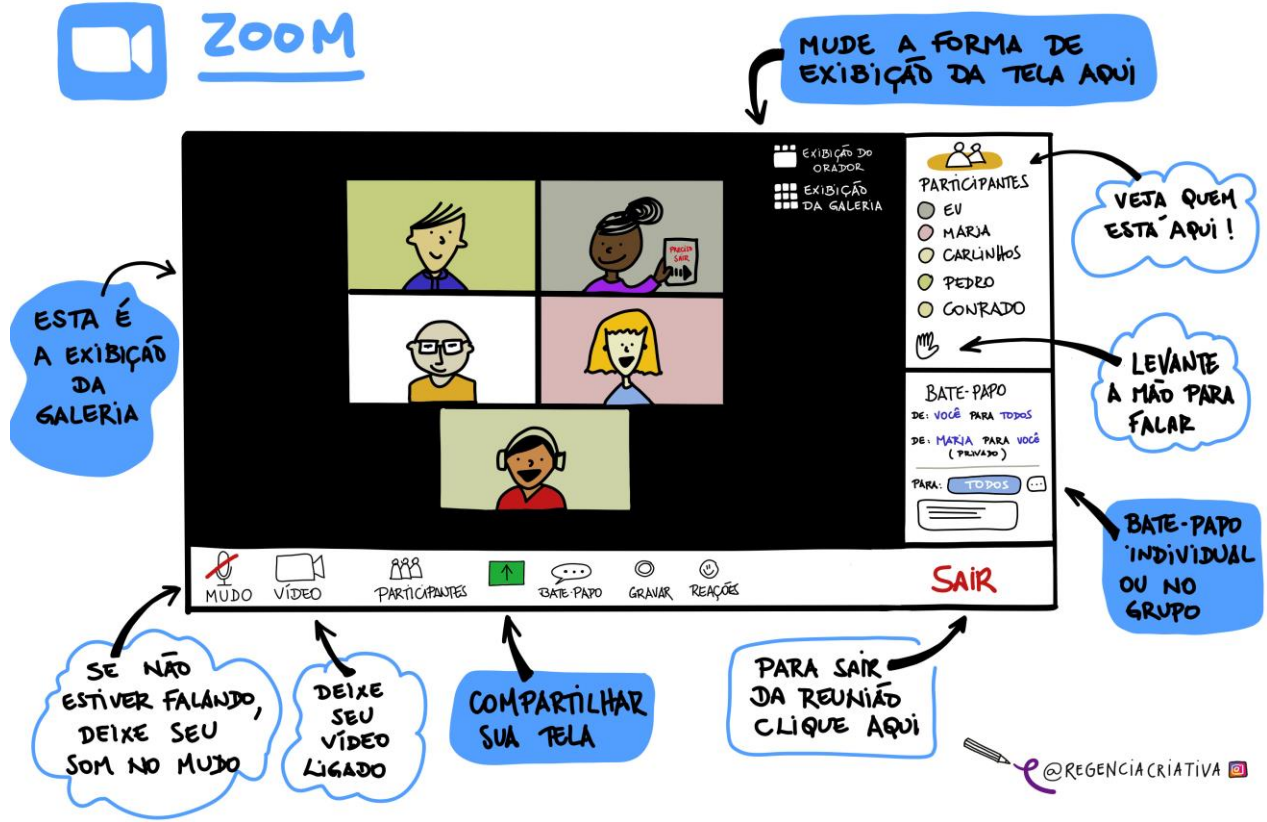

# GUIA RÁPIDO

zoom

CASA FIRMAMENTO

MUDE A FORMA DE EXIBIÇÃO DA TELA AQUI

ESTA É A EXIBIÇÃO DA GALERIA

VEJA QUEM ESTÁ AQUI!

LEVANTE A MÃO PARA FALAR

BATE-PAPO INDIVIDUAL OU NO GRUPO

SE NÃO ESTIVER FALANDO, DEIXE SEU SOM NO MUDO

DEIXE SEU VÍDEO LIGADO

COMPARTILHAR SUA TELA

Quando solicitado, **CLIQUE** para confirmar, e lembre-se da **sala** (room 1)

@REGENCIA CRIATIVA

You are viewing Boss' screen